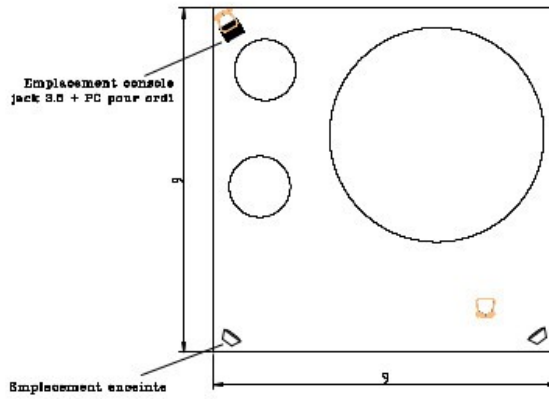

Disposition plateau en contexte COVID

Dimension mini salle : 9m par 7m
 Jauge 23 personnes
 Parachute principal

Dimension mini salle : 9m par 9m
 Jauge 30 personnes
 Parachute principal + 2 petits parachutes

Dimension mini salle : 9m par 12m
 Jauge 40 personnes
 Parachute principal + 4 petits parachutes

Dimension mini salle : 12m par 12m
 Jauge 45 personnes
 Parachute principal + 5 petits parachutes