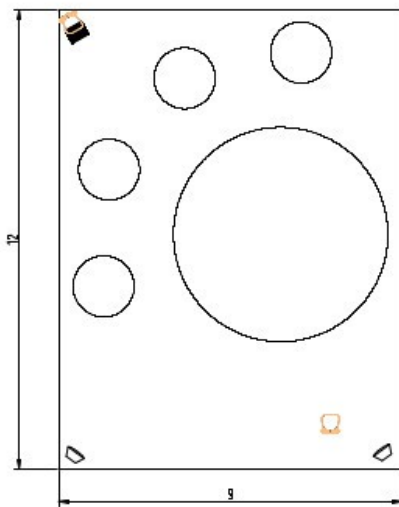

Disposition plateau en contexte COVID

Dimension mini salle : 9m par 7m
 Jauge 23 personnes
 Parachute principal

Dimension mini salle : 9m par 9m
 Jauge 30 personnes
 Parachute principal + 2 petits parachutes

Dimension mini salle : 9m par 12m
 Jauge 40 personnes
 Parachute principal + 4 petits parachutes

Dimension mini salle : 12m par 12m
 Jauge 45 personnes
 Parachute principal + 5 petits parachutes